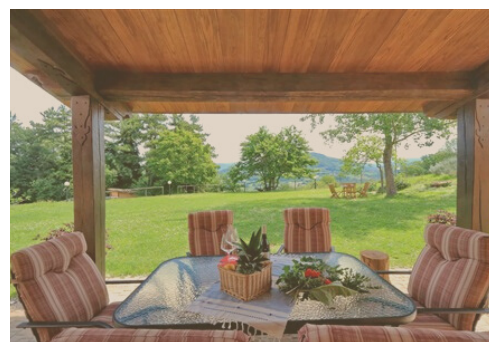

ESTATE 2020
VIAGGINMENTE

COD. MARCHE04

VILLA IN LOCALITÀ PIEVEBOVIGLIANA

DETTAGLI

CAPACITÀ MASSIMA OSPITI: 6

SOGGIORNO MINIMO: 7 NOTTI

QUOTA AFFITTO
SETTIMANALE: A PARTIRE DA €
1500,00 (GIUGNO E
SETTEMBRE) ED € 1900,00
(LUGLIO ED AGOSTO)

PULIZIE FINALI: € 150,00

DEPOSITO: € 300,00 -
RESTITUIBILE A FINE
SOGGIORNO

SUPPLEMENTI, RIDUZIONI E
CONDIZIONI DI
CANCELLAZIONE DA
RICHIEDERE IN AGENZIA.

La villa si trova a 10 minuti dalla città di Pievebovigliana nel cuore degli appennini marchigiani. La proprietà, in cima ad una collina, gode di una splendida vista sui Monti Sibillini e le vallate circostanti. L'area è di una tranquillità assoluta per cui la privacy è garantita.

Gli interni sono finemente curati, lo stile rustico si sposa alla perfezione con un arredamento moderno e funzionale. Divisa su due piani, il piano terra è costituito da ingresso-soggiorno, cucina e bagno di servizio, mentre al primo piano ci sono 3 camere da letto, tutte con bagno en-suite.

Il giardino è ampio e totalmente recintato per cui sicuro anche per gli amici a quattro zampe. La piscina, in posizione strategica, offre un un punto d'osservazione privilegiato sull'ambiente circostante; il BBQ è pronto per le vostre grigliate.

Luminosità, spaziosità e un panorama incantevole da tutte le stanze sono i plus di Villa Anna, decisamente imperdibile!