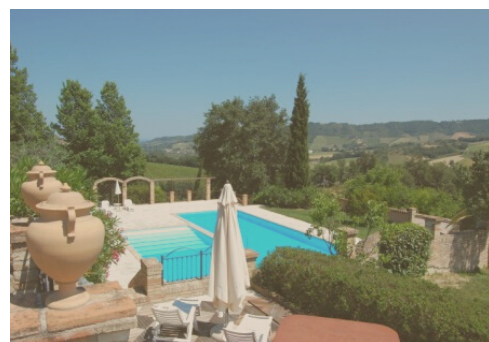

ESTATE 2020
VIAGGINMENTE

COD. MARCHE01

AGRITURISMO LOCALITÀ MONTEFIORE ALL'ASO

L'agriturismo è ubicato in una splendida area di campagna, a soli 7 km dalla Riviera delle Palme e dal mare e a breve distanza da importanti località turistiche, come Ascoli Piceno, Fermo, Offida. Risultato della ristrutturazione di un piccolo borgo di casali risalenti al 19° secolo, è adatto per un soggiorno rilassante nel verde della campagna, con piscina attrezzata, mountain bike, tennis e ping-pong, giochi per bambini, campo da calcetto, sala lettura e TV con pianoforte.

Il ristorante propone cucina tradizionale con prodotti dell'azienda e di produzione locale. Le camere, arredate con mobili in stile rustico, dispongono di bagno con vasca o box doccia, terrazza privata o area privata esterna, TV e frigobar. La piscina è aperta dal primo di giugno a metà settembre. L'agriturismo ha, inoltre, un laboratorio per la realizzazione di tinture naturali per la colorazione della lana, oltre alle produzioni artigianali di succhi di frutta, marmellate, olio, vino e vino cotto. Adatto alle famiglie.